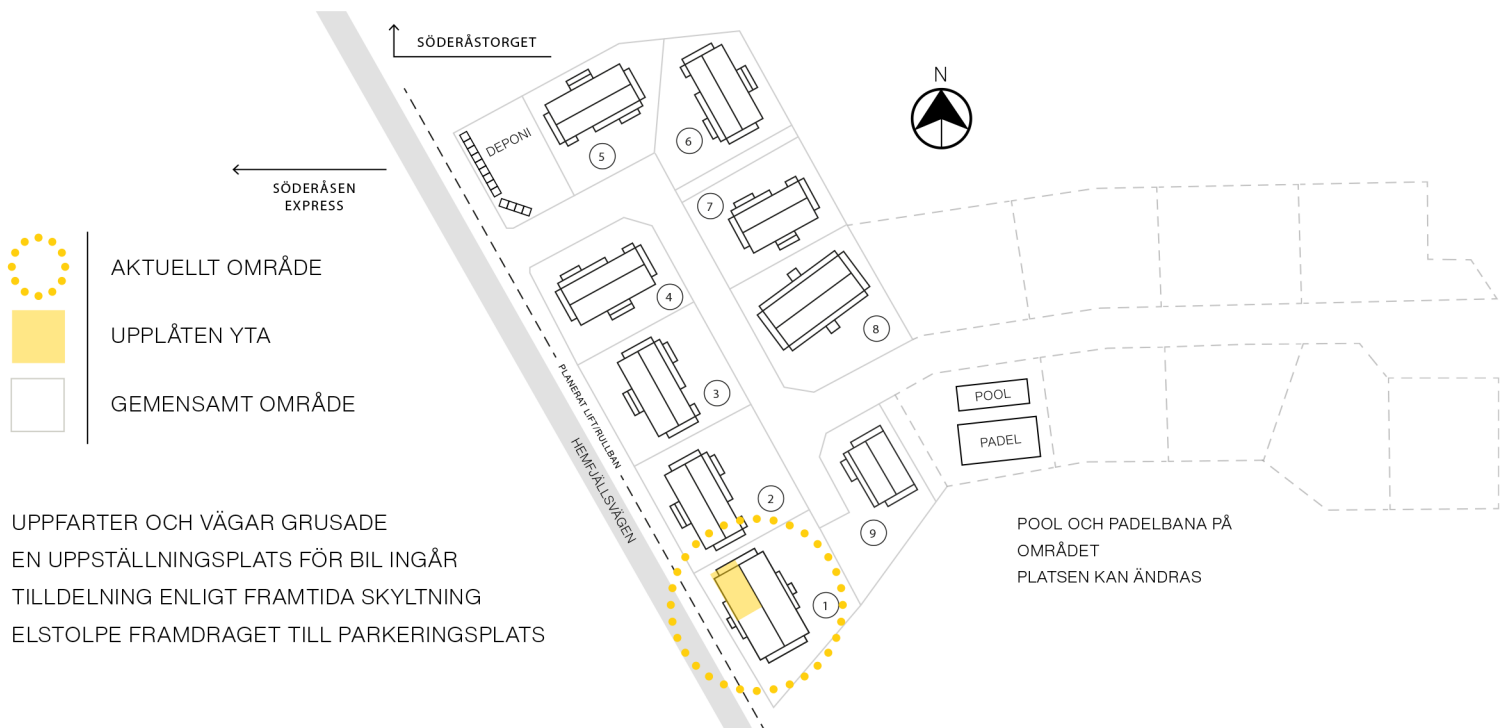

BOA	50,3m ²
RUM	3
BÄDDAR	4+2
BADRU	1
VÅNING	1
TYP	HÖRN

SAMTLIGA +2 BÄDDAR
 AVSER
 EVENTUELL BÄDDSOFFA

TS	TORKSKÅP
TM	TVÄTTMASKIN
VP	VÄRMEPUMP
K/F	KYL & FRY
DM	DISKMASKIN
BK	BRASKAMIN

PRICKAD YTA AVSER UPPLÅTEN YTA
 ÖVRIG YTA ÄR GEMENSAM

SKALA 1:200 (MISS AVVIKELSE KAN FÖREKOMMA. SKALA OCH MÅTT KAN AVVIKA FRÅN VERKLIGHETEN)

FASAD NORDVÄST

FASAD NORDÖST

FASAD SYDVÄST

FASAD SYDÖST

UPPFARTER OCH VÄGAR GRUSADE
 EN UPPSTÄLLNINGSPLATS FÖR BIL INGÅR
 TILLDELNING ENLIGT FRAMTIDA SKYLTNING
 ELSTOLPE FRAMDRAGET TILL PARKERINGSPLATS