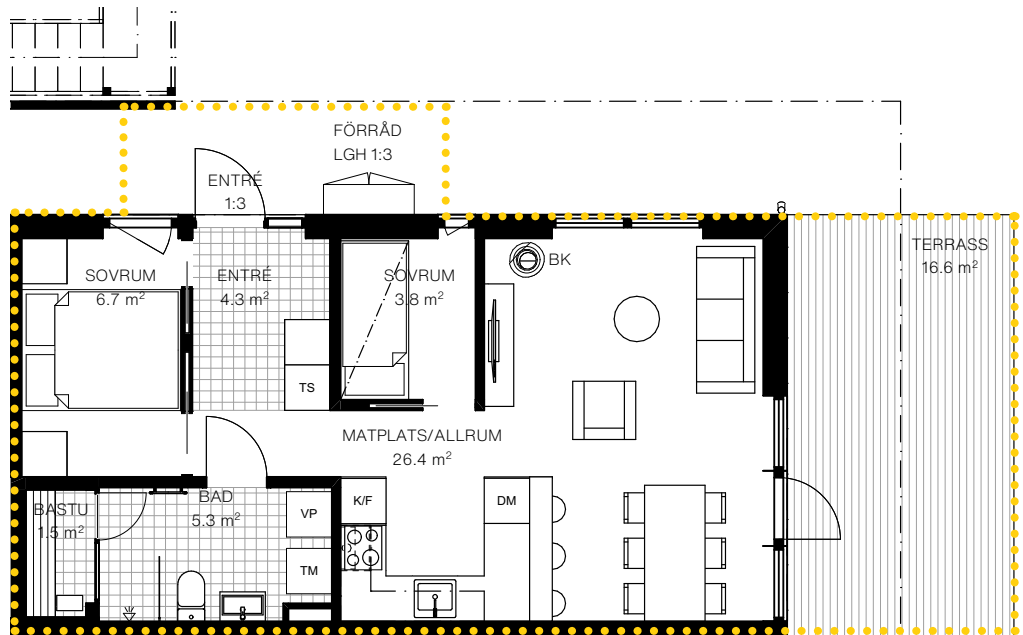

BOA	50,3m ²
RUM	3
BÄDDAR	4+2
BADRU	1
VÅNING	1
TYP	HÖRN

SAMTLIGA +2 BÄDDAR
 AVSER
 EVENTUELL BÄDDSOFFA

TS	TORKSKÅP
TM	TVÄTTMASKIN
VP	VÄRMEPUMP
K/F	KYL & FRY
DM	DISKMASKIN
BK	BRASKAMIN

PRICKAD YTA AVSER UPPLÅTEN YTA
 ÖVRIG YTA ÄR GEMENSAM

SKALA 1:200 (MISS AVVIKELSE KAN FÖREKOMMA. SKALA OCH MÅTT KAN AVVIKA FRÅN VERKLIGHETEN)

FASAD NORDVÄST

FASAD NORDÖST

FASAD SYDVÄST

FASAD SYDÖST

UPPFARTER OCH VÄGAR GRUSADE
 EN UPPSTÄLLNINGSPLATS FÖR BIL INGÅR
 TILLDELNING ENLIGT FRAMTIDA SKYLTNING
 ELSTOLPE FRAMDRAGET TILL PARKERINGSPLATS