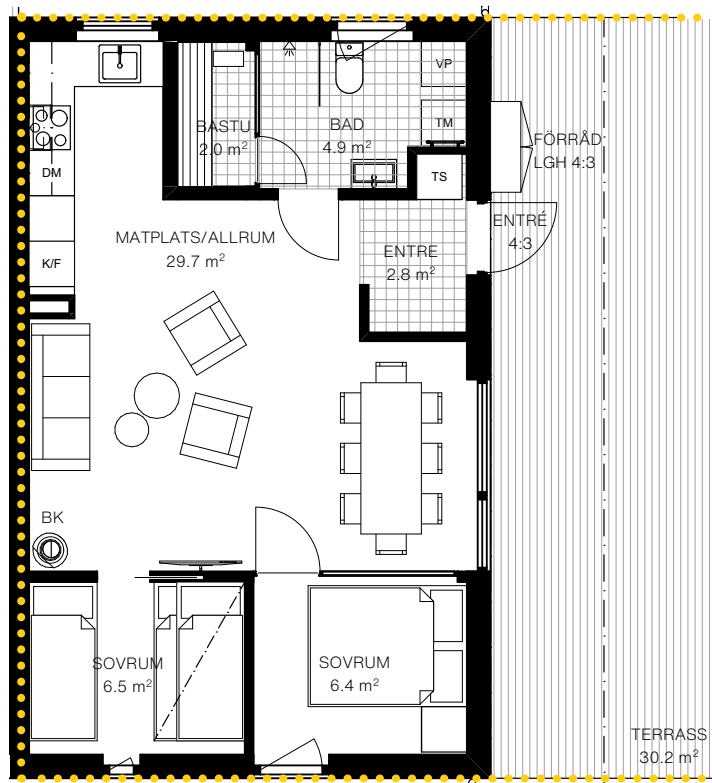

BOA	54,8 m ²
RUM	3
BÄDDAR	5+2
BADRUM	1
VÅNING	1
TYP	GAVEL

SAMTLIGA +2 BÄDDAR
 AVSER
 EVENTUELL BÄDDSOFFA

TS	TORKSKÅP
TM	TVÄTTMASKIN
VP	VÄRMEPUMP
K/F	KYL & FRYS
DM	DISKMASKIN
BK	BRASKAMIN

PRICKAD YTA AVSER UPPLÅTEN YTA
 ÖVRIG YTA ÄR GEMENSAM

SKALA 1:200

(MISS AVVIKELSE KAN FÖREKOMMA.
 SKALA OCH MÄTT KAN AVVIKA FRÅN VERKLIGHETEN)

FASAD NORDÖST

FASAD NORDVÄST

FASAD SYDÖST

FASAD SYDVÄST

UPPFARTER OCH VÄGAR GRUSADE
 EN UPPTÄLLNINGSPÅS FÖR BIL INGÅR
 TILLDELNING ENLIGT FRAMTIDA SKYLTTNING
 ELSTOLPE FRAMDRAGET TILL PARKERINGSPÅS