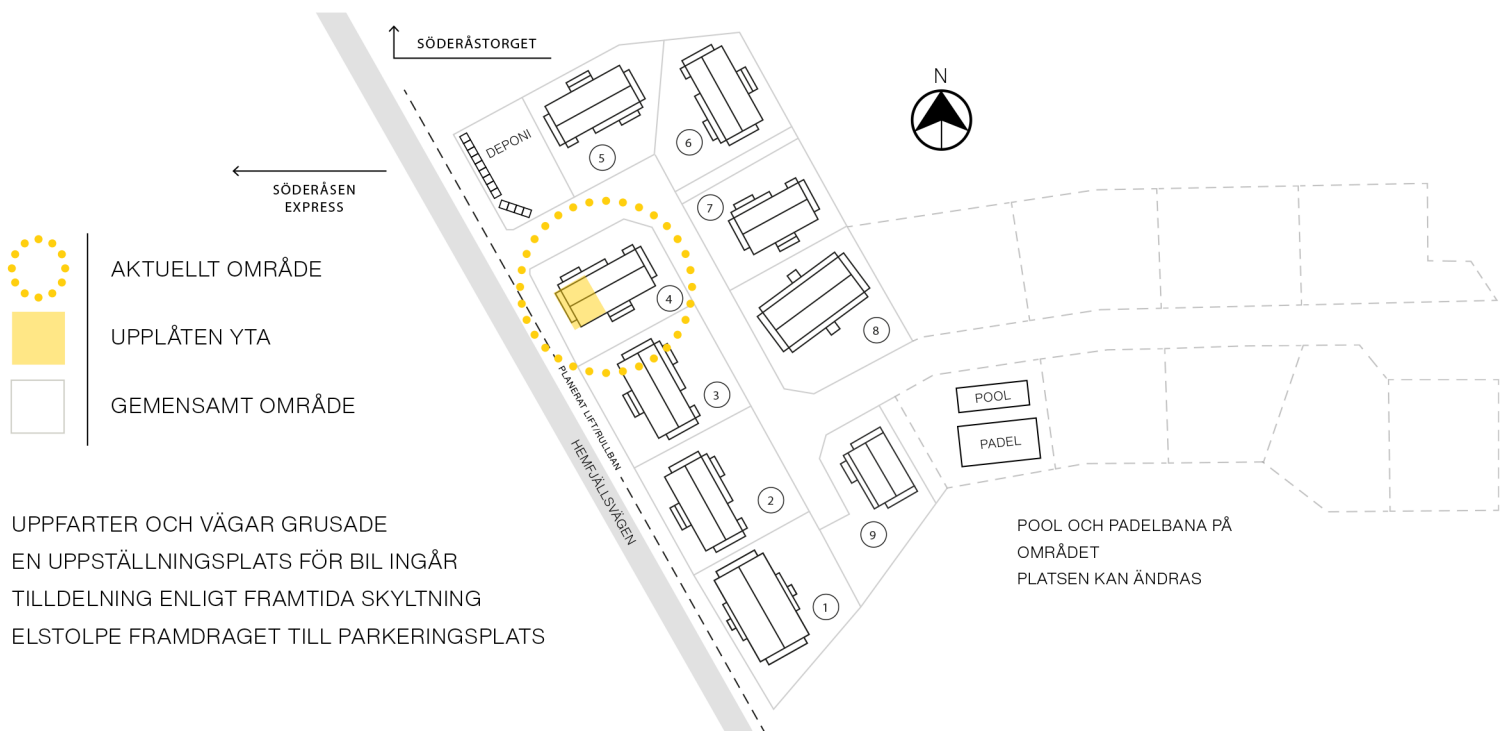

BOA	54,8 m ²
RUM	3
BÄDDAR	5+2
BADRUM	1
VÅNING	1
TYP	GAVEL

SAMTLIGA +2 BÄDDAR
 AVSER
 EVENTUELL BÄDDSOFFA

TS	TORKSKÅP
TM	TVÄTTMASKIN
VP	VÄRMEPUMP
K/F	KYL & FRYS
DM	DISKMASKIN
BK	BRASKAMIN

PRICKAD YTA AVSER UPPLÅTEN YTA
 ÖVRIG YTA ÄR GEMENSAM

SKALA 1:200

(MISS AVVIKELSE KAN FÖREKOMMA.
 SKALA OCH MÄTT KAN AVVIKA FRÅN VERKLIGHETEN)

FASAD NORDÖST

FASAD NORDVÄST

FASAD SYDÖST

FASAD SYDVÄST

UPPFARTER OCH VÄGAR GRUSADE
 EN UPPTÄLLNINGSPÅS FÖR BIL INGÅR
 TILLDELNING ENLIGT FRAMTIDA SKYLTTNING
 ELSTOLPE FRAMDRAGET TILL PARKERINGSPÅS

POOL OCH PADEL BANA PÅ
 OMRÅDET
 PLÅSEN KAN ÄNDRAS