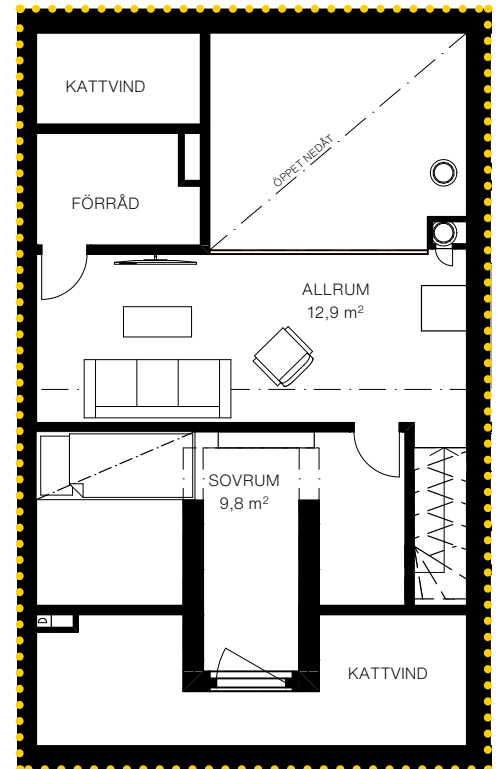

VÅNING 2

LOFT

BOA	79,5m ²
BIA	6,5m ²
RUM	5
BÄDDAR	6+2
BADRUM	2
VÅNING	2+LOFT
TYP	GAVEL

SAMTLIGA +2 BÄDDAR
AVSER
EVENTUELL BÄDDSOFFA

TS	TORKSKÅP
TM	TVÄTTMASKIN
VP	VÄRMEPUMP
K/F	KYL & FRYS
DM	DISKMASKIN
BK	BRASKAMIN

PRICKAD YTA AVSER UPPLÅTEN YTA
ÖVRIG YTA ÄR GEMENSAM

SKALA 1:200

(VISS AVVIKELSE KAN FÖREKOMMA.
SKALA OCH MÅTT KAN AVVIKA FRÅN
VERKLIGHETEN)

FASAD SYDVÄST

FASAD SYDÖST

FASAD NORDVÄST

FASAD NORDÖST

UPPFARTER OCH VÄGAR GRUSADE
TVÅ UPPSTÄLLNINGSPLATSER FÖR BIL INGÅR
TILLDELNING ENLIGT FRAMTIDA SKYLTING
ELSTOLPE FRAMDRAGET TILL PARKERINGSPLATS

POOL OCH PADELBANA PÅ
OMRÅDET
PLATSEN KAN ÄNDRAS