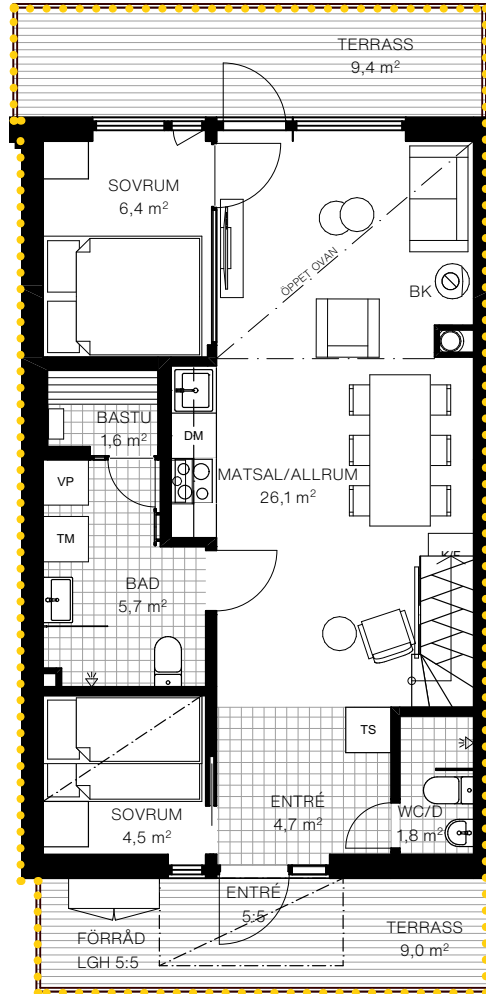

VÅNING 2

LOFT

BOA	79,5m ²
BIA	6,5m ²
RUM	5
BÄDDAR	6+2
BADRUM	2
VÅNING	2+LOFT
TYP	GAVEL

SAMTLIGA +2 BÄDDAR
AVSER
EVENTUELL BÄDDSOFFA

TS	TORKSKÅP
TM	TVÄTTMASKIN
VP	VÄRMEPUMP
K/F	KYL & FRYS
DM	DISKMASKIN
BK	BRASKAMIN

PRICKAD YTA AVSER UPPLÅTEN YTA
ÖVRIG YTA ÄR GEMENSAM

SKALA 1:200

(VISS AVVIKELSE KAN FÖREKOMMA.
SKALA OCH MÅTT KAN AVVIKA FRÅN
VERKLIGHETEN)

FASAD SYDVÄST

FASAD SYDÖST

FASAD NORDVÄST

FASAD NORDÖST

UPPFARTER OCH VÄGAR GRUSADE
TVÅ UPPSTÄLLNINGSPLATSER FÖR BIL INGÅR
TILLDELNING ENLIGT FRAMTIDA SKYLTING
ELSTOLPE FRAMDRAGET TILL PARKERINGSPLATS

POOL OCH PADELBANA PÅ
OMRÅDET
PLATSEN KAN ÄNDRAS