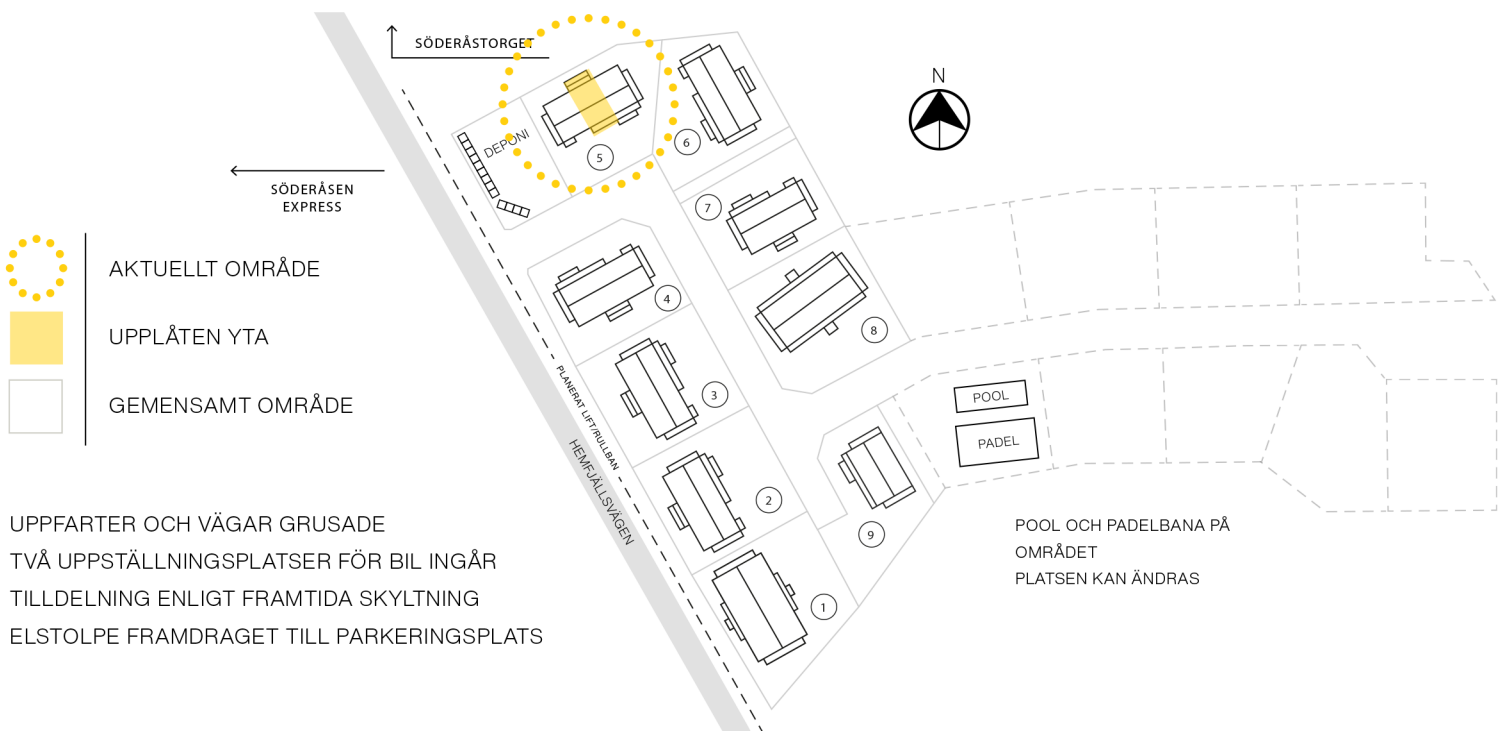

VÅNING 2

LOFT

BOA	79,5m ²
BIA	6,5m ²
RUM	5
BÄDDAR	6+2
BADRUM	2
VÅNING	2+LOFT
TYP	GAVEL

SAMTLIGA +2 BÄDDAR
AVSER
EVENTUELL BÄDDSOFFA

TS	TORKSKÅP
TM	TVÄTTMASKIN
VP	VÄRMEPUMP
K/F	KYL & FRYS
DM	DISKMASKIN
BK	BRASKAMIN

PRICKAD YTA AVSER UPPLÅTEN YTA
ÖVRIG YTA ÄR GEMENSAM

SKALA 1:200

(VISS AVVIKELSE KAN FÖREKOMMA.
SKALA OCH MÅTT KAN AVVIKA FRÅN
VERKLIGHETEN)

FASAD SYDVÄST

FASAD SYDÖST

FASAD NORDVÄST

FASAD NORDÖST

UPPFARTER OCH VÄGAR GRUSADE
TVÅ UPPSTÄLLNINGSPLATSER FÖR BIL INGÅR
TILLDELNING ENLIGT FRAMTIDA SKYLTING
ELSTOLPE FRAMDRAGET TILL PARKERINGSPLATS

POOL OCH PADELBANA PÅ
OMRÅDET
PLATSEN KAN ÄNDRAS