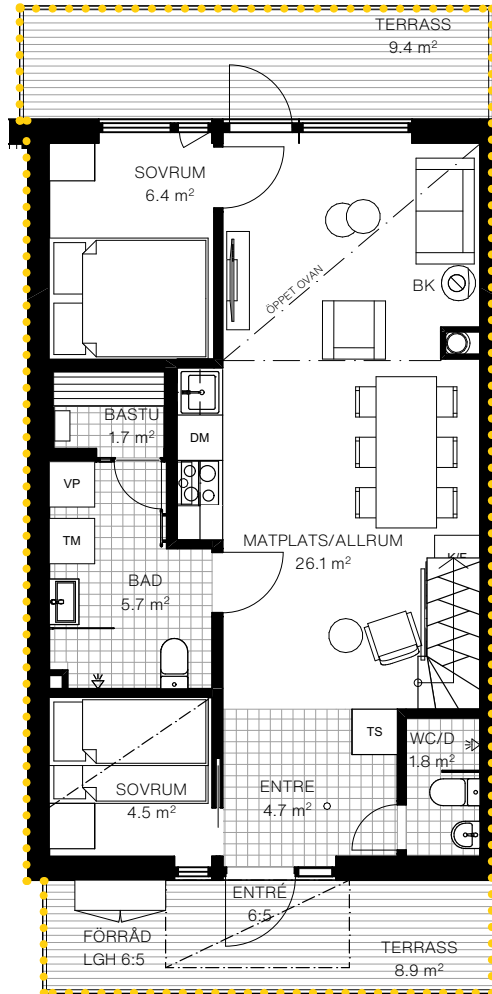

VÅNING 2
LOFT

BOA	79,4m ²
BIA	6,5m ²
RUM	5
BÄDDAR	6+2
BADRU	2
VÅNING	2+LOFT
TYP	GAVEL

SAMTLIGA +2 BÄDDAR
 AVSER
 EVENTUELL BÄDDSOFFA

TS	TORKSKÅP
TM	TVÄTTMASKIN
VP	VÄRMEPUMP
K/F	KYL & FRYS
DM	DISKMASKIN
BK	BRASKAMIN

PRICKAD YTA AVSER UPPLÅTEN YTA
 ÖVRIG YTA ÄR GEMENSAM

SKALA 1:200

(VISS AVVIKELSE KAN FÖREKOMMA.
 SKALA OCH MÅTT KAN AVVIKA FRÅN
 VERKLIGHETEN)

FASAD NORDVÄST

FASAD SYDVÄST

FASAD NORDÖST

FASAD SYDÖST