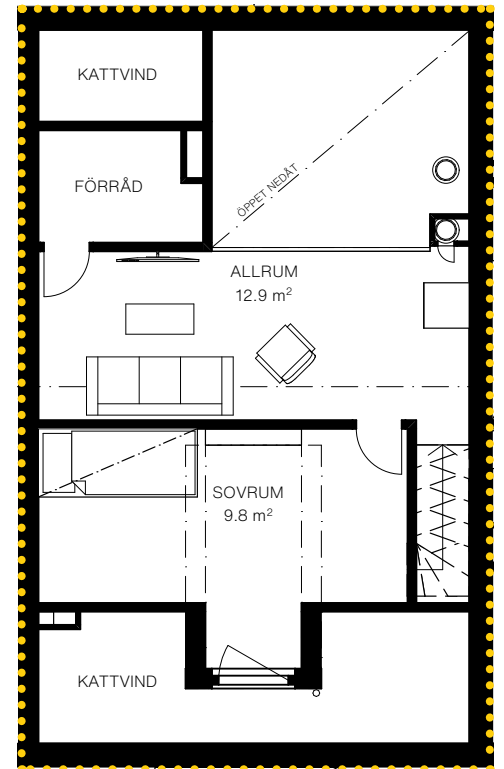

VÅNING 2
LOFT

BOA	79,4m ²
BIA	6,5m ²
RUM	5
BÄDDAR	6+2
BADRU	2
VÅNING	2+LOFT
TYP	GAVEL

SAMTLIGA +2 BÄDDAR
 AVSER
 EVENTUELL BÄDDSOFFA

TS	TORKSKÅP
TM	TVÄTTMASKIN
VP	VÄRMEPUMP
K/F	KYL & FRYS
DM	DISKMASKIN
BK	BRASKAMIN

PRICKAD YTA AVSER UPPLÅTEN YTA
 ÖVRIG YTA ÄR GEMENSAM

SKALA 1:200

(VISS AVVIKELSE KAN FÖREKOMMA.
 SKALA OCH MÅTT KAN AVVIKA FRÅN
 VERKLIGHETEN)

FASAD NORDVÄST

FASAD SYDVÄST

FASAD NORDÖST

FASAD SYDÖST